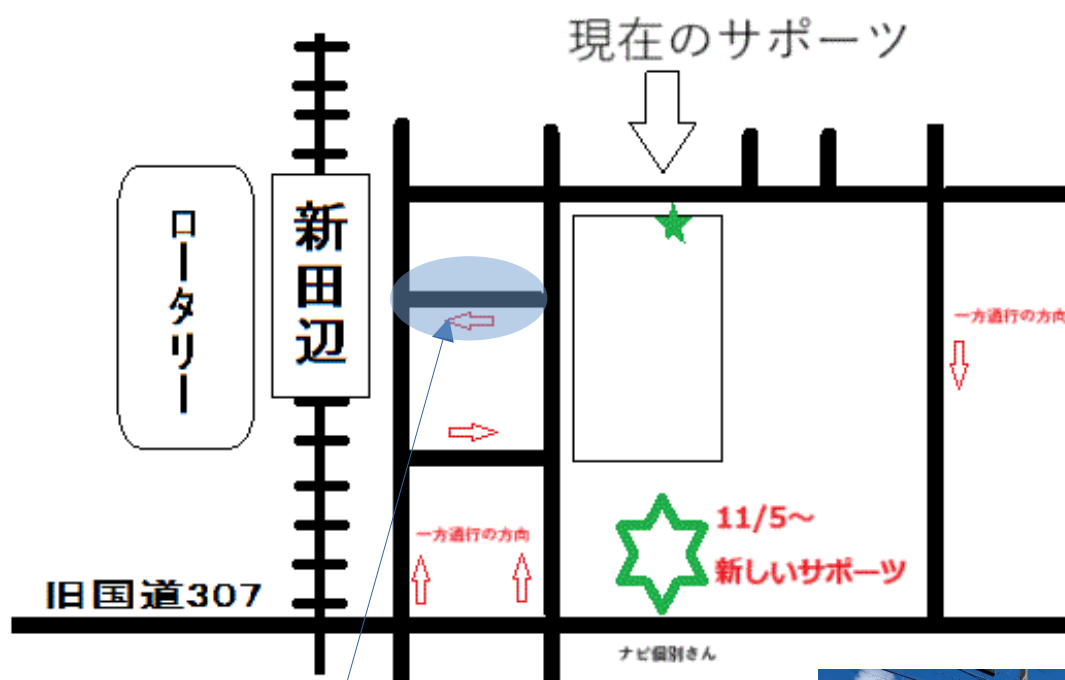

# 移転先決定のお知らせ

かねてからお知らせしていたとおり、「新田辺デパート」取り壊しに伴う移転について、移転先が決定しました。

11/1（金）までは現在のまま営業し、連休明けの  
**11/5（火）からの移転先での授業開始を予定しております。**

お車での送迎について、旧国道は停車は難しいと  
思われますので、新田辺  
駅前の商店街内などへの  
迂回をお願いします。

現在の教室から、徒歩2分。  
「ナビ個別」さん向かいの3階  
建ての建物です。  
新住所：京田辺市河原御影6-3